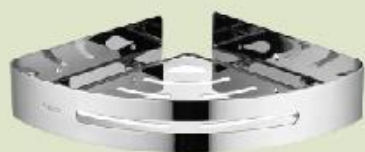

亮面款-三角架·方型架·毛巾架·置衣架

型號:020
品名:亮面三角架
材質:304不鏽鋼