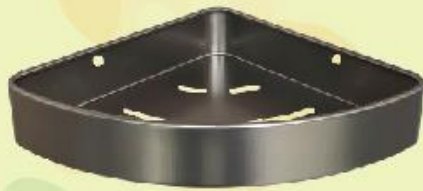

型號:012S
品名:拉絲單桿毛巾架
材質:304不鏽鋼

型號:8008
品名:槍灰三角架
材質:鋁