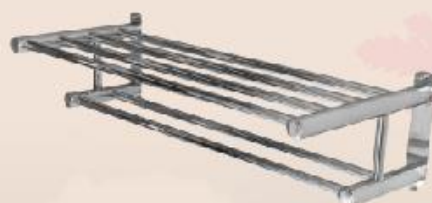

型號:A27-01S
品名:拉絲三角架
材質:304不鏽鋼

型號:4019-1S
品名:拉絲方型架
材質:304不鏽鋼

型號:022S
品名:拉絲雙層三角架
材質:304不鏽鋼

型號:27-02S
品名:拉絲雙層三角架
材質:304不鏽鋼

型號:4019-2S
品名:拉絲雙層方型架
材質:304不鏽鋼

型號:012S
品名:拉絲單桿毛巾架
材質:304不鏽鋼

型號:0034S
品名:拉絲置衣架
材質:304不鏽鋼